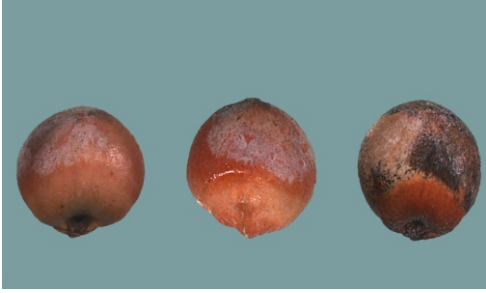

Sorghum - Gesond (witpit sorghum)
Sorghum - Sound (white kernel sorghum)

Sorghum - Gesond (rooipit sorghum)
Sorghum - Sound (red kernel sorghum)

Klas GM en GL - Ligte onderhuidlaag
Class GM and GL - Light testa

Klas GM en GL - Donker onderhuidlaag
Class GM and GL - Dark testa

Gebrekkige sorghum - Insekbeskadig
Defective sorghum - Insect damaged

Gebrekkige sorghum - Ontkieming
Defective sorghum - Germinating

Gebrekkige sorghum - Swambesmet
Defective sorghum - Fungi infected

Ongedorste Sorghum
Unthreshed Sorghum

Weergevlekte sorghum

Weather stained sorghum