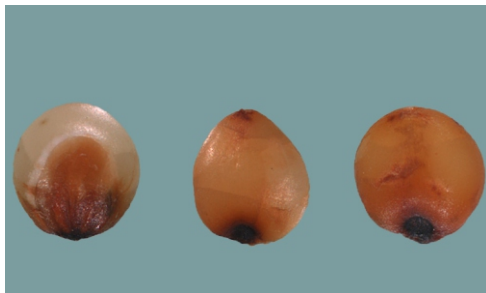

Sorghum - Gesond (witpit sorghum)
Sorghum - Sound (white kernel sorghum)

Sorghum - Gesond (rooipit sorghum)
Sorghum - Sound (red kernel sorghum)

Klas GM en GL - Ligte onderhuidlaag
Class GM and GL - Light testa

Klas GM en GL - Donker onderhuidlaag
Class GM and GL - Dark testa

Gebrekkige sorghum - Insekbeskadig
Defective sorghum - Insect damaged

Gebrekkige sorghum - Ontkieming
Defective sorghum - Germinating

Gebrekkige sorghum - Swambesmet
Defective sorghum - Fungi infected

Ongedorste Sorghum
Unthreshed Sorghum

Weergevlekte sorghum

Weather stained sorghum