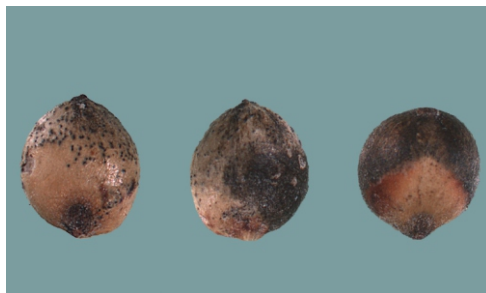

Sorghum - Gesond (witpit sorghum)
Sorghum - Sound (white kernel sorghum)

Sorghum - Gesond (rooipit sorghum)
Sorghum - Sound (red kernel sorghum)

Klas GM en GL - Ligte onderhuidlaag
Class GM and GL - Light testa

Klas GM en GL - Donker onderhuidlaag
Class GM and GL - Dark testa

Gebrekkige sorghum - Insekbeskadig
Defective sorghum - Insect damaged

Gebrekkige sorghum - Ontkieming
Defective sorghum - Germinating

Gebrekkige sorghum - Swambesmet
Defective sorghum - Fungi infected