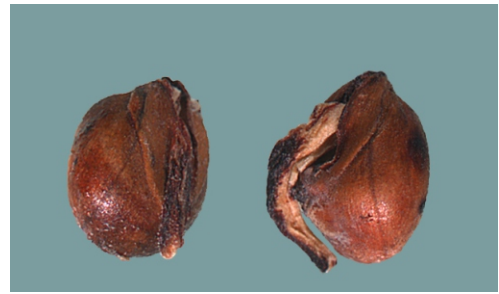

Sorghum - Gesond (witpit sorghum)
Sorghum - Sound (white kernel sorghum)

Sorghum - Gesond (rooipit sorghum)
Sorghum - Sound (red kernel sorghum)

Klas GM en GL - Ligte onderhuidlaag
Class GM and GL - Light testa

Klas GM en GL - Donker onderhuidlaag
Class GM and GL - Dark testa

Gebrekkige sorghum - Insekbeskadig
Defective sorghum - Insect damaged

Gebrekkige sorghum - Ontkieming
Defective sorghum - Germinating

Gebrekkige sorghum - Swambesmet
Defective sorghum - Fungi infected